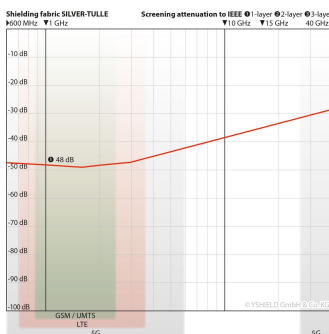

YSHIELD® Silver-Tulle

YSHIELD GmbH & Co. KG
Rotthofer Straße 1
94099 Ruhstorf, Deutschland
Weitere Informationen:
www.yshield.com
info@yshield.com

Eigenschaften

Stoffe zur Auswahl:	Formen zur Auswahl:
Silver-Tulle: High-End Stoff mit maximaler Schirmdämpfung. Gute Licht- und Luftdurchlässigkeit, mechanisch stabil, knitterfrei. Schirmdämpfung 48 dB. <u>Erdbar</u> mit unserer Klett-Erdungsplatte GV.	Pyramide Einzelbett: Für die schnelle Montage oder bei starker Dachschräge für Einzelbetten bis 100 cm Breite. <u>Maße</u> (+/- 5 % Toleranz): Saumumfang unten 1150 cm, Höhe 240 cm. <u>Eingang:</u> Durch eine überlappende Öffnung. <u>Montage:</u> Aufhängung mit innenliegendem Ring über einen Punkt an der Decke. <u>Lieferumfang:</u> Baldachin, Befestigungsmaterial, 100 cm Ring.
Voile: Von Swiss Shield® mit <u>besten Allroundeigenschaften</u> und hoher Schirmdämpfung. Hohe Licht- und Luftdurchlässigkeit, mechanisch stabil, knitterfrei. Schirmdämpfung 36 dB. Nicht erdbar.	Kasten für Einzelbett: Großzügiges Raumgefühl für Einzelbetten bis 120 cm Breite. <u>Maße</u> (+/- 5 % Toleranz): Breite 120 cm, Tiefe 220 cm, Höhe 220 cm. <u>Eingang:</u> Eine überlappende Öffnung. <u>Montage:</u> Aufhängung vier Punkte an der Decke. Zur Stabilisierung der Kastenform können in die oben eingenähten Laschen Stangen (nicht im Lieferumfang) eingeschoben werden. <u>Lieferumfang:</u> Baldachin, Befestigungsmaterial.
Naturell: Von Swiss Shield® aus <u>Öko-Baumwolle</u> mit hoher Schirmdämpfung. Noch akzeptable Licht- und Luftdurchlässigkeit, knittert stark. Schirmdämpfung 38 dB. Nicht erdbar.	Kasten für Doppelbett: Großzügiges Raumgefühl für Einzelbetten bis 220 cm Breite. <u>Maße</u> (+/- 5 % Toleranz): Breite 220 cm, Tiefe 220 cm, Höhe 220 cm. <u>Eingang:</u> Zwei überlappende Öffnungen. <u>Montage:</u> Aufhängung vier Punkte an der Decke. Zur Stabilisierung der Kastenform können in die oben eingenähten Laschen Stangen (nicht im Lieferumfang) eingeschoben werden. <u>Lieferumfang:</u> Baldachin, Befestigungsmaterial.
Andere Stoffe: Gerne nähen wir aus allen anderen Stoffen einen Baldachin für Sie. Fragen Sie nach einem Angebot.	Andere Formen / Maße: Gerne nähen wir einen Baldachin für Sie in beliebiger Größe. Fragen Sie nach einem Angebot.

Silberprodukte

- Silberprodukte **verfärben sich** im Laufe der Zeit und haben schon ab Werk Flecken. Wenn Sie keine Verfärbungen akzeptieren können, wählen Sie bitte Stoffe von Swiss Shield®.
- Silberstoffe haben eine **begrenzte Haltbarkeit**, die Lebensdauer hängt von der Häufigkeit der Bewegung ab.
- Unsere Silberstoffe enthalten **kein Nano-Silber**, sondern eine dicke metallische Silberschicht.

Pflegehinweise

- **Schonendes Waschen bei 30°C ausschließlich mit unseren TEXCARE Waschmitteln**
- Nicht bügeln
- Nicht im Trockner trocknen
- Nicht bleichen
- Nicht chemisch reinigen

Erdung

Dieses Produkt mit elektrisch leitfähiger Oberfläche **muss durch eine Einbindung in den Funktionspotentialausgleich (FPA) geerdet werden**. Passende Komponenten finden Sie unter "Erdung".