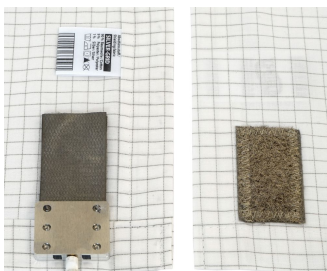

YSHIELD® SILVER-GRID + GV